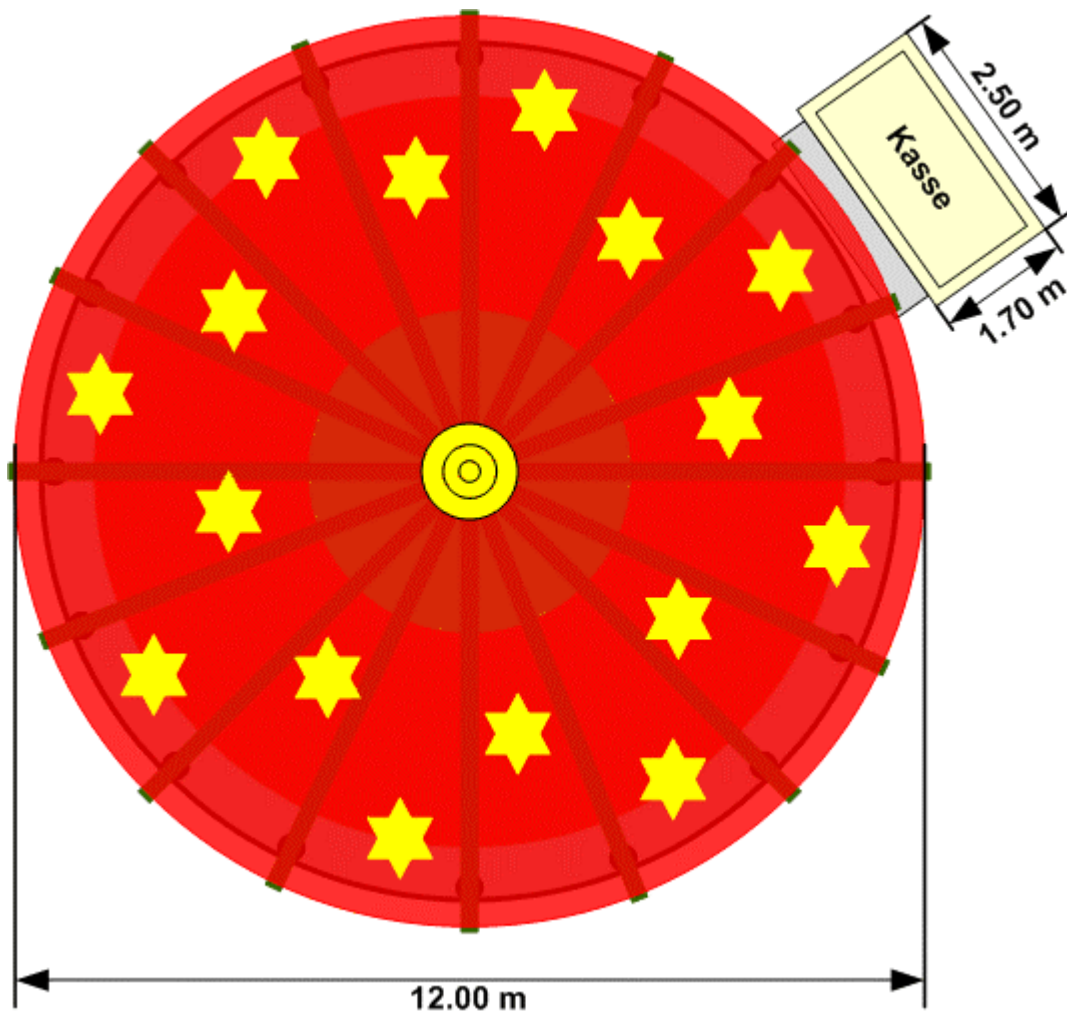

Grundriss:

Masse: 12 Meter Durchmesser

Anschlusswerte: 13 Kwh / 40 Amp

Informationen: 24 Fahrzeuge
52 Sitzplätze